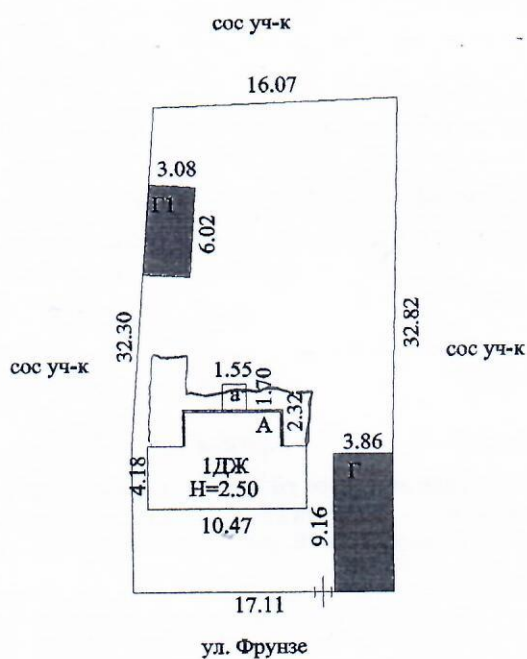

Ситуационный план

ГБУ "Волгоградоблтехинвентаризация" межрайонный отдел
по Михайловскому и Даниловскому районам

План земельного участка

Исполнитель	Ф.И.О.	Дата	Волгоградская область, г. Михайловка ул. Фрунзе дом 6	Лист <u>1</u>
	Суязова И.Ю.	19.04.2018		Лист <u>1</u>
		Подпись		Масштаб <u>1:500</u>